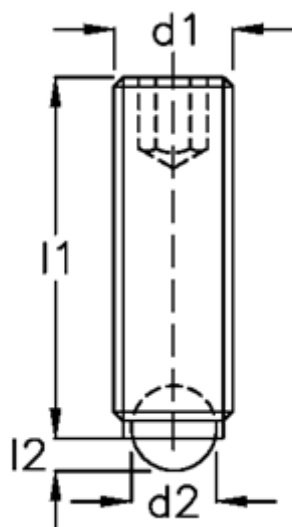

Varenummer: 20902618
Beskrivelse: E+G Kuglespændeskruer
GN 605-M6-16-A

Mål

d1	= M6
d2	= 4.0
Indvendig sekskant	= 3.0
l1	= 16
l2	= 1.4